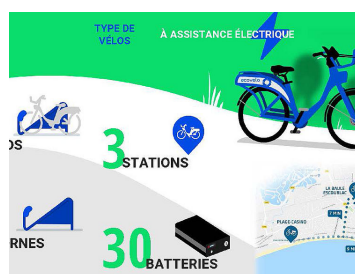

TRANSPORTS

Beau succès pour les vélos en libre service

Depuis l'été 2018, 15 vélos à assistance électrique sont désormais disponibles à La Baule. Vous les trouverez sur 3 stations : Avenue Lajarrige près de la plage, avenue Pierre 1er de Serbie à proximité de la gare SNCF et sur l'esplanade du Casino Barrière. Ces derniers sont accessibles 24h/24 et 7j/7.

Publié le 17 septembre 2019

Les vélos sont disponibles 24 h/24 h, 7 j/7 j. Les dix premières minutes sont gratuites et 1,50 € l'heure (dont les 10' gratuites pour la première heure). Ils sont 100 % accessibles via les smartphones : iPhone ou Android, en s'inscrivant sur « labaule-velo.libre-service » + empreinte carte bancaire. Et avec tout autre smartphone en s'inscrivant sur internet à l'adresse www.labaule.ecovelo.mobi (<https://labaule.ecovelo.mobi/#/tutorial>)

À ASSISTANCE ÉLECTRIQUE

15 VÉLOS

3 STATIONS

24 BORNES

30 BATTERIES

- > 15 vélos électriques
- > 3 stations (Avenue Lajarrige près de la plage, avenue Pierre 1er de Serbie à proximité de la gare SNCF et sur l'esplanade du Casino Barrière)
- > 24 bornes
- > 30 batteries