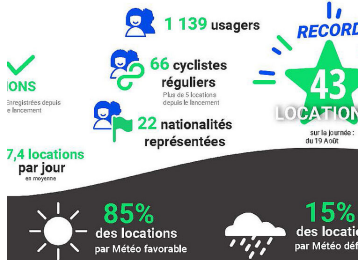

TRANSPORTS

Beau succès pour les vélos en libre service

Depuis l'été 2018, 15 vélos à assistance électrique sont désormais disponibles à La Baule. Vous les trouverez sur 3 stations : Avenue Lajarrige près de la plage, avenue Pierre 1er de Serbie à proximité de la gare SNCF et sur l'esplanade du Casino Barrière. Ces derniers sont accessibles 24h/24 et 7j/7.

Publié le 17 septembre 2019

Les vélos sont disponibles 24 h/24 h, 7 j/7 j. Les dix premières minutes sont gratuites et 1,50 € l'heure (dont les 10' gratuites pour la première heure). Ils sont 100 % accessibles via les smartphones : iPhone ou Android, en s'inscrivant sur « labaule-velo.libre-service » + empreinte carte bancaire. Et avec tout autre smartphone en s'inscrivant sur internet à l'adresse www.labaule.ecovelo.mobi (<https://labaule.ecovelo.mobi/#/tutorial>)

À ASSISTANCE ÉLECTRIQUE

15 VÉLOS

3 STATIONS

24 BORNES

30 BATTERIES

- > 15 vélos électriques
- > 3 stations (Avenue Lajarrige près de la plage, avenue Pierre 1er de Serbie à proximité de la gare SNCF et sur l'esplanade du Casino Barrière)
- > 24 bornes
- > 30 batteries

sur la journée :
du 19 Août

7,4 locations
par jour
en moyenne

85%
des locations
par Météo favorable

15%
des locations
par Météo défavorable

- > 3 242 locations
- > Une moyenne de 7,4 locations par jour
- > 1 139 usagers
- > 66 cyclistes réguliers depuis le lancement
- > 22 nationalités représentées
- > Un record de 43 locations le 19 août