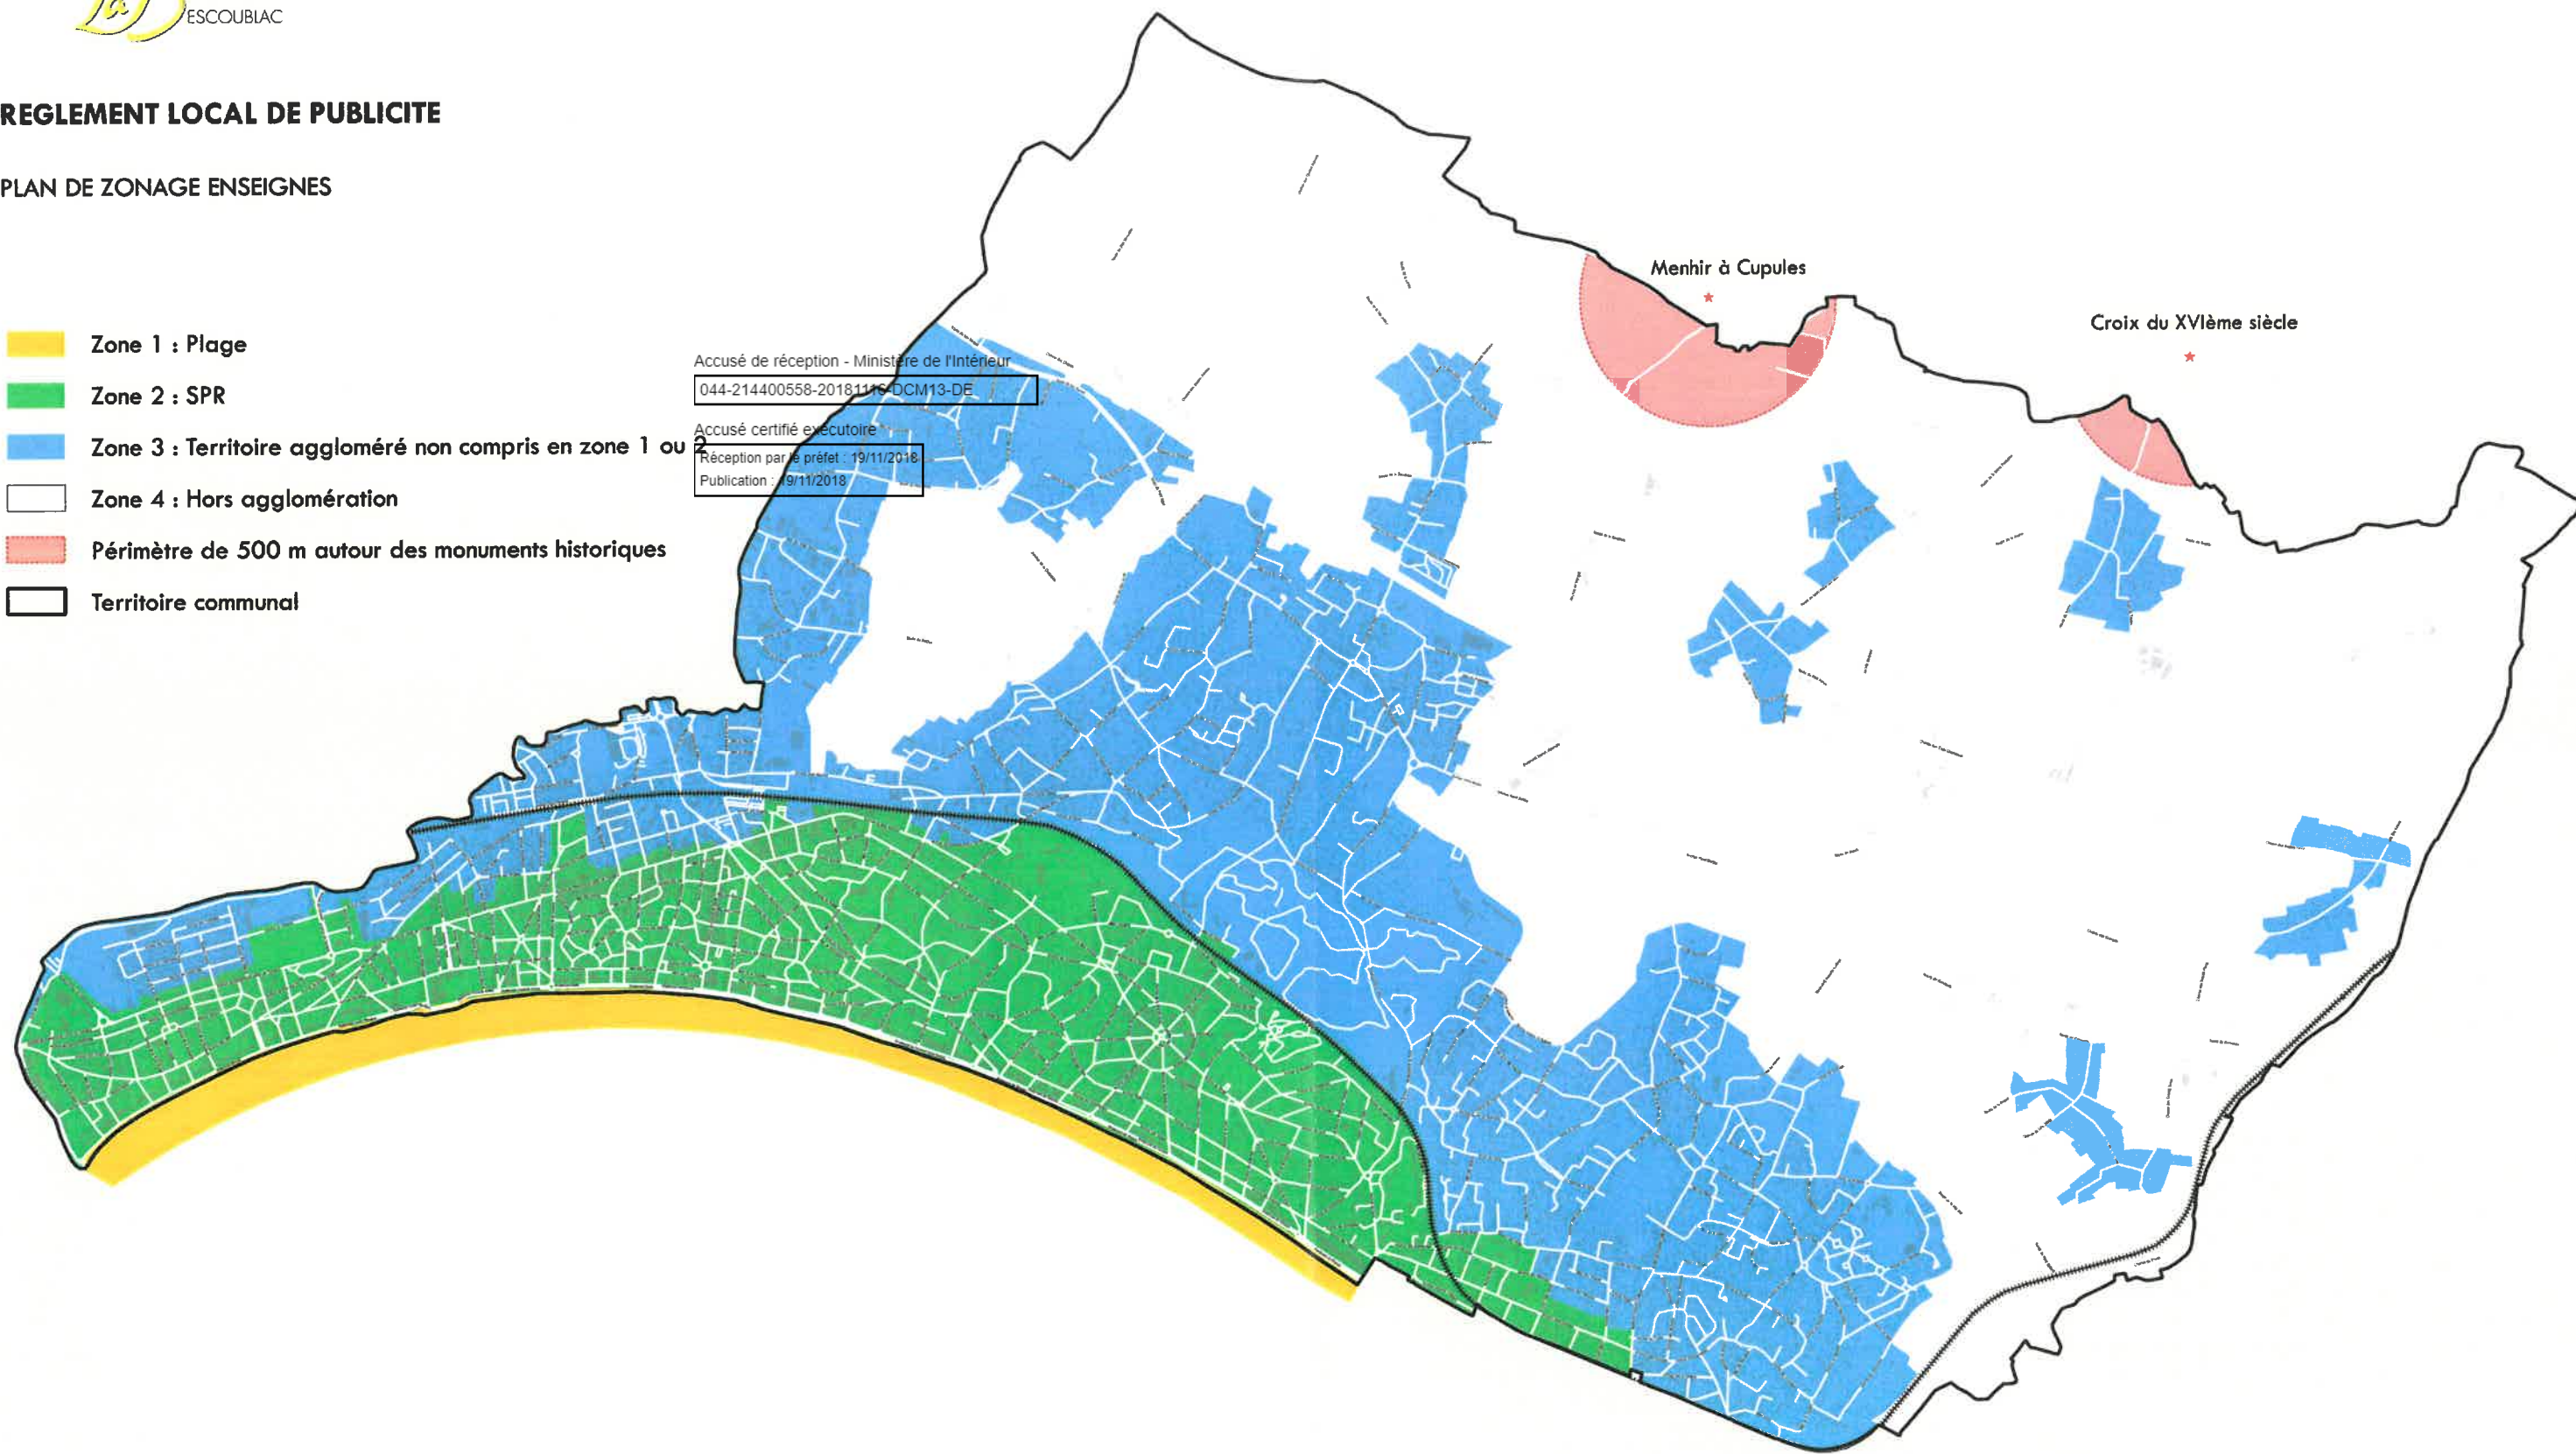

REGLEMENT LOCAL DE PUBLICITE

PLAN DE ZONAGE ENSEIGNES

- Zone 1 : Plage
- Zone 2 : SPR
- Zone 3 : Territoire aggloméré non compris en zone 1 ou 2
- Zone 4 : Hors agglomération
- Périmètre de 500 m autour des monuments historiques
- Territoire communal

Accusé de réception - Ministère de l'Intérieur
044-214400558-20181116-DCM13-DE
Accusé certifié exécutoire
Réception par le préfet : 19/11/2018
Publication : 19/11/2018

0 0.5 1 km